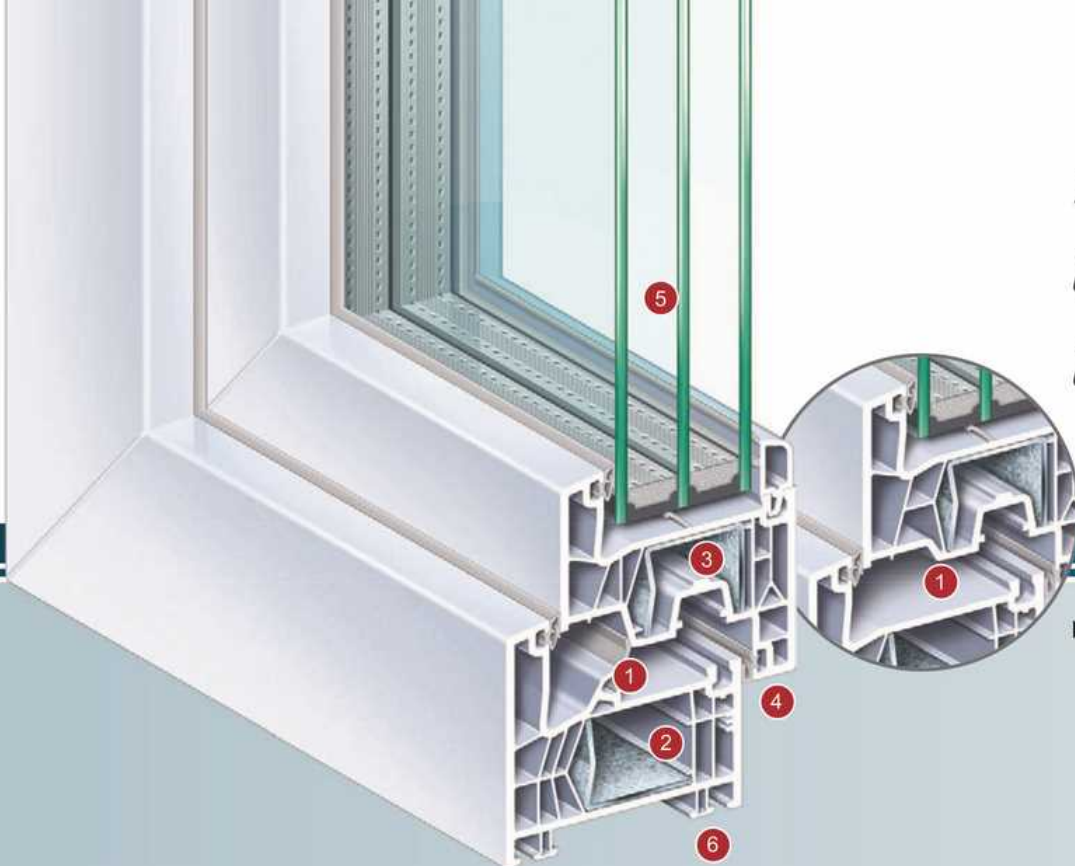

Zašto nam je *tehnologija* *tako važna?*