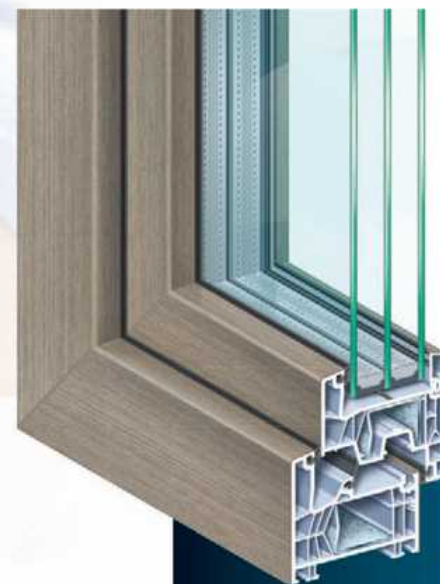

U<sub>w</sub> do  
**0,73**  
W/(m<sup>2</sup>K)

**JELA** Nekretnine **76**

Zar se može od prozora očekivati više?

**KÖMMERLING®**

Najnovija generacija profila - KÖMMERLING 76 - postavlja nove, jedinstvene standarde. U razvoj ovog sustava ugrađena je sveobuhvatna stručnost, desetljeća istraživanja i razvoja, najsuvremenije računarsko projektiranje, simulacije i bezbroj testova. KÖMMERLING 76 odražava našu predanost vrhunskoj kvaliteti, funkcionalnosti i estetici i nudi našim kupcima najbolji sustav prozora u svojoj klasi.